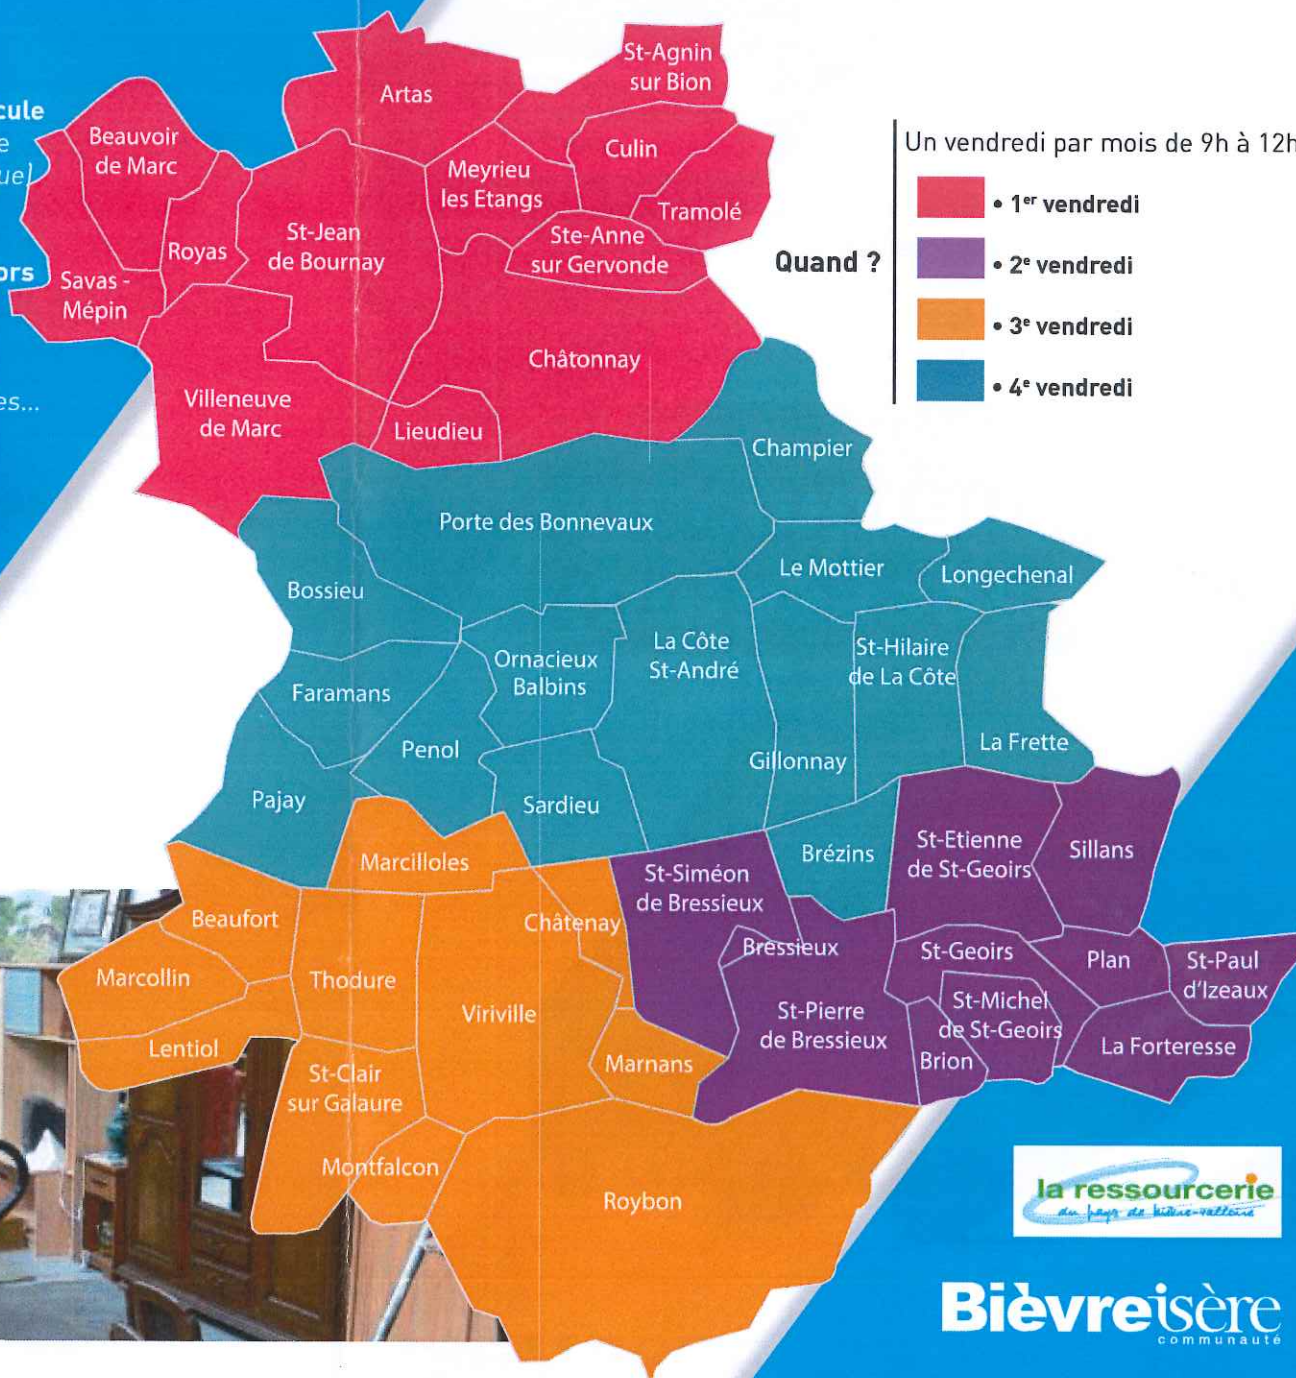

### Quand ?

Un vendredi par mois de 9h à 12h :

- 1<sup>er</sup> vendredi
- 2<sup>e</sup> vendredi
- 3<sup>e</sup> vendredi
- 4<sup>e</sup> vendredi

**Bièvreisère**  
COMMUNAUTÉ