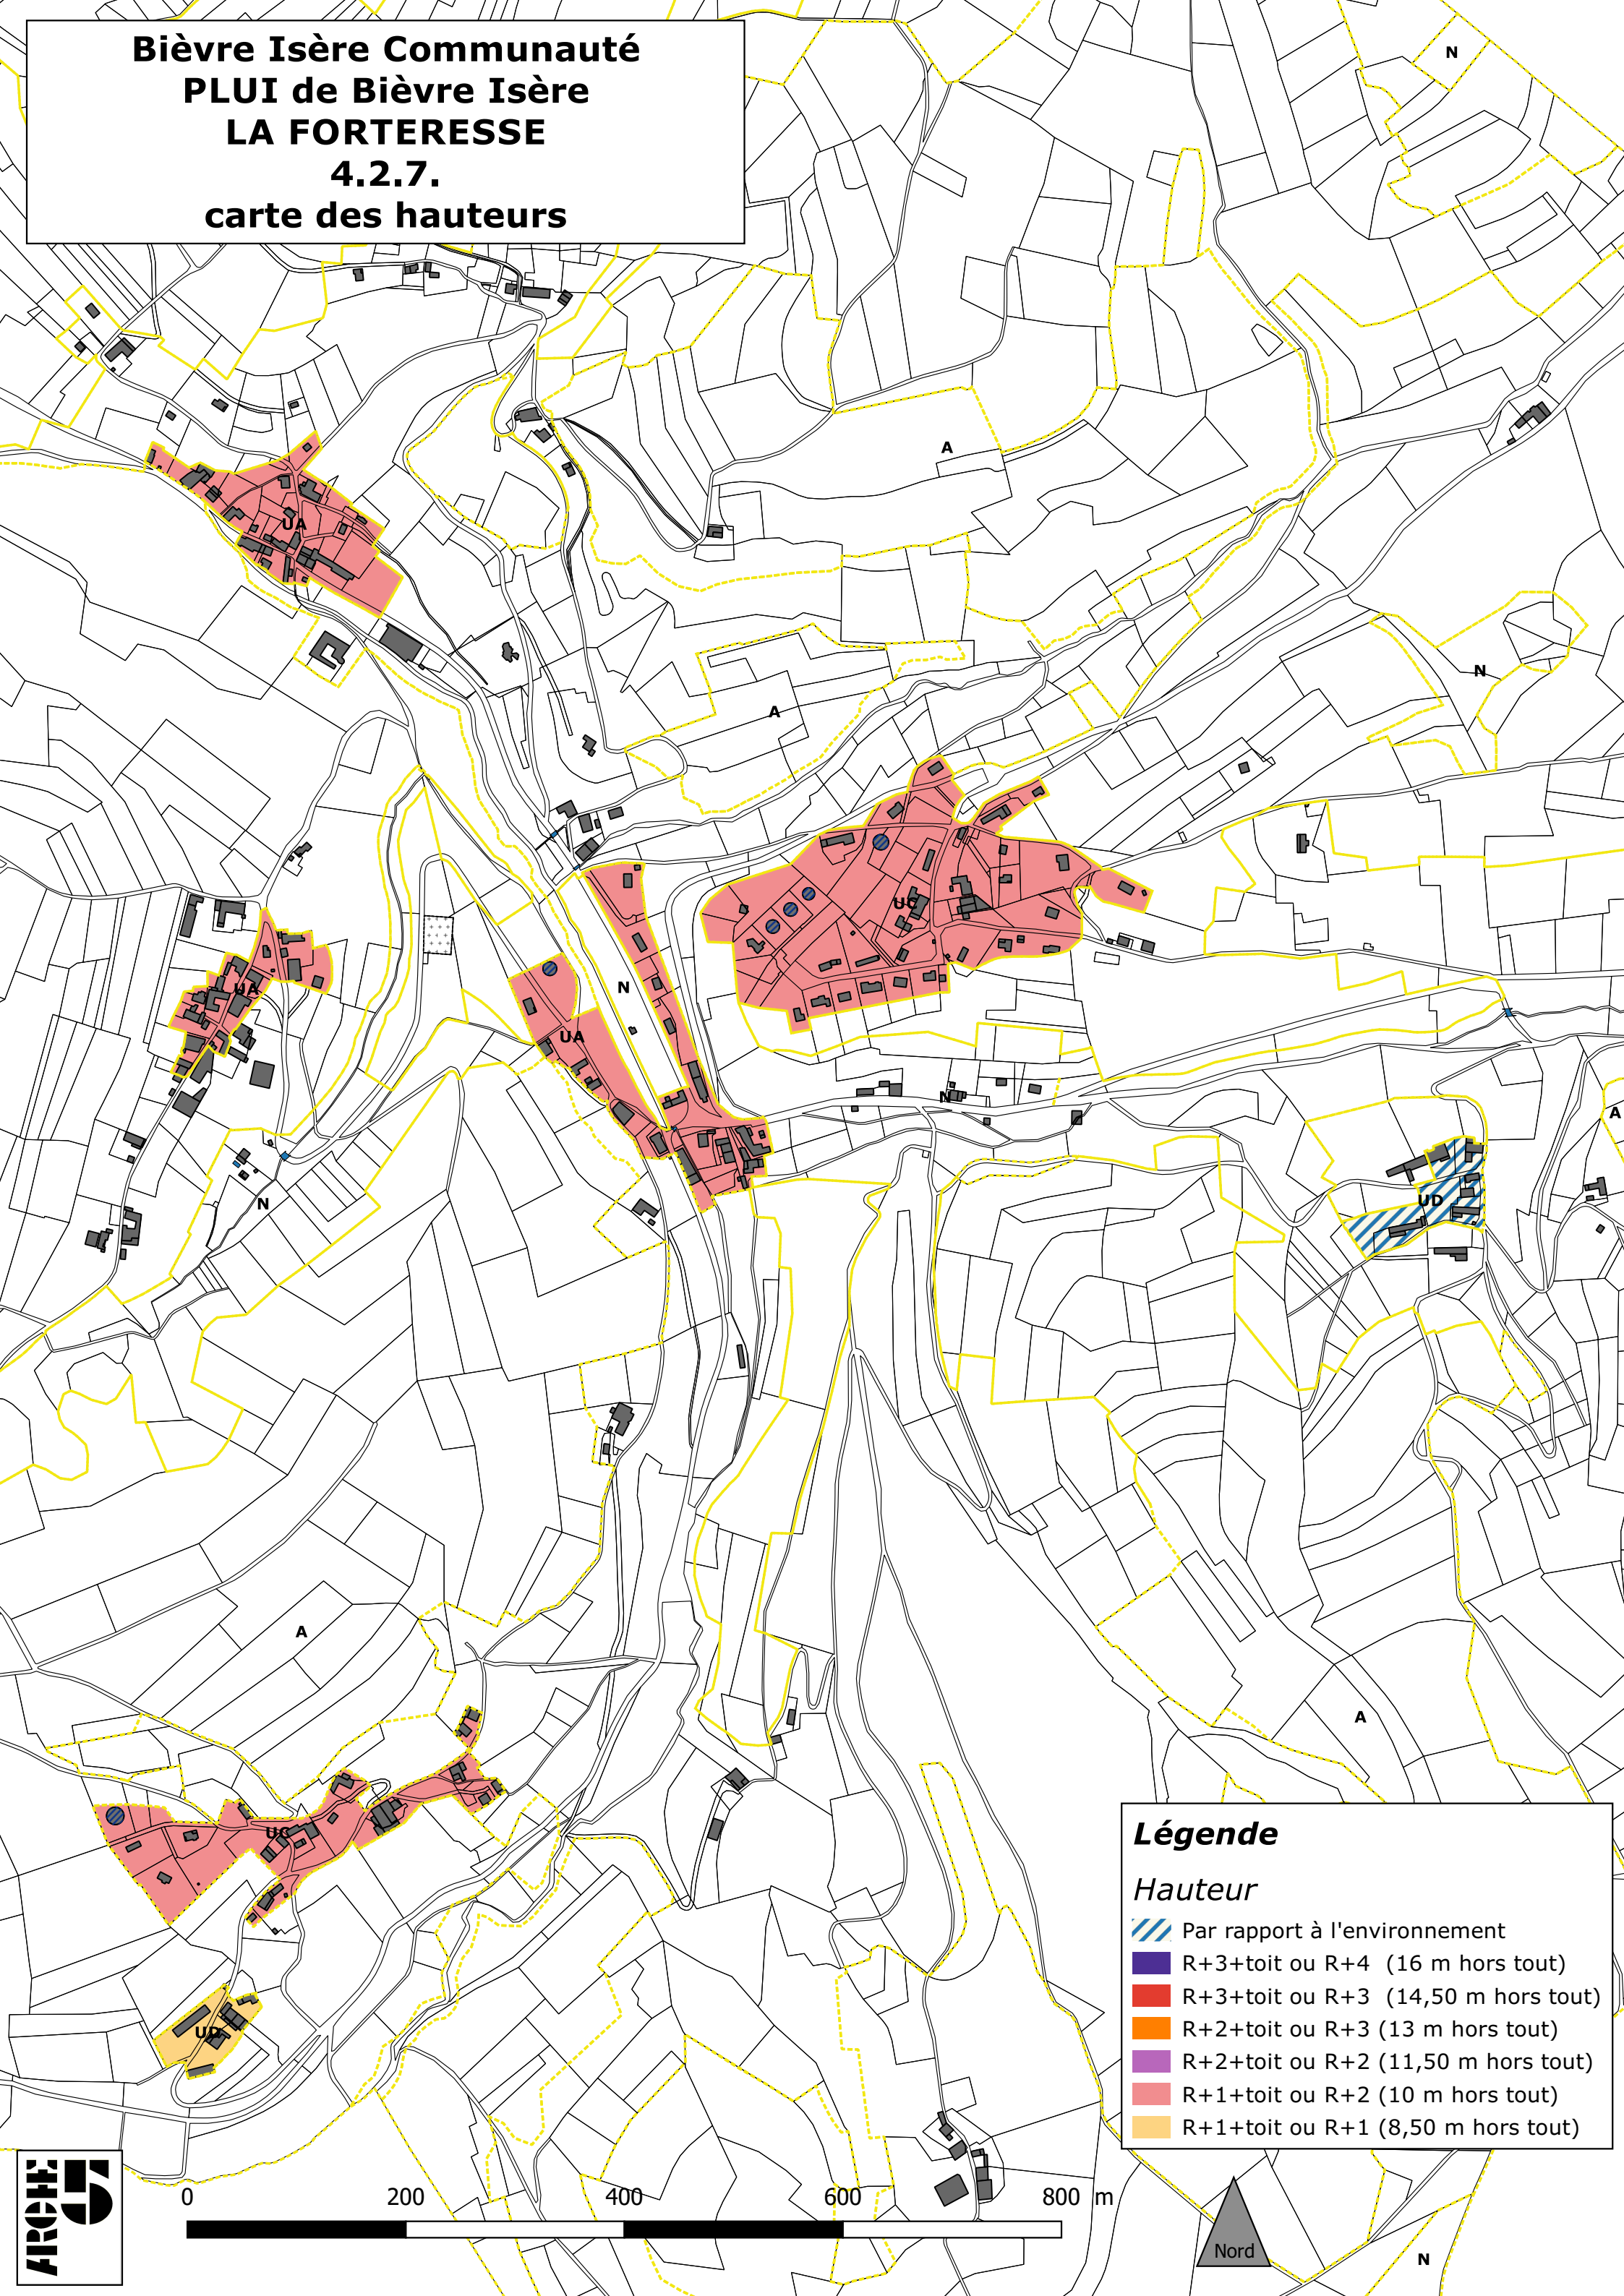

**Bièvre Isère Communauté
PLUI de Bièvre Isère
LA FORTERESSE
4.2.7.
carte des hauteurs**

Légende

Hauteur

-  Par rapport à l'environnement
-  R+3+toit ou R+4 (16 m hors tout)
-  R+3+toit ou R+3 (14,50 m hors tout)
-  R+2+toit ou R+3 (13 m hors tout)
-  R+2+toit ou R+2 (11,50 m hors tout)
-  R+1+toit ou R+2 (10 m hors tout)
-  R+1+toit ou R+1 (8,50 m hors tout)